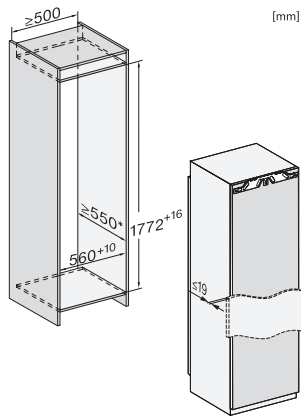

FNS 7770 E

Frys-skåp för inbyggnad

med NoFrost och åtta fryslådor på teleskopskenor för maximal komfort.

K7733E, K7763E, K7732D, K7732E, K7734F, K7764E, K7743E, K7743D, K7744E, K7773D, K7774D, built-in (footnote*) (drawings)