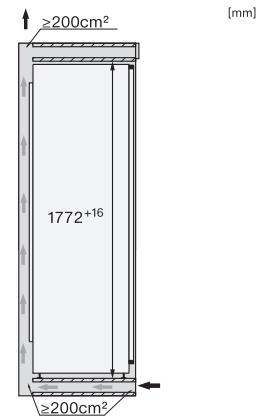

K7733E, K7763E, K7732E, K7734F, K7764E, K7743E, K7743D, K7744E, K7773D, K7774D, side view (installation drawings)