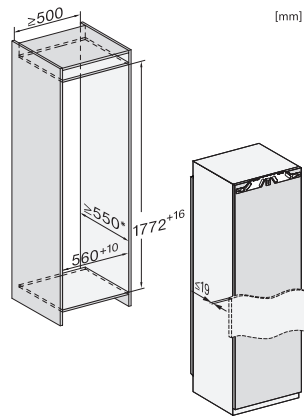

K7733E, K7763E, K7732E, K7734F, K7764E, K7743E, K7743D, K7744E, K7773D, K7774D, built-in (footnote*) (drawings)