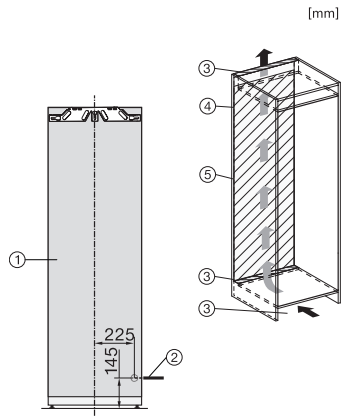

K 7733 E
Kylskåp för inbyggnad
med DynaCool och LED-belysning för praktisk livsmedelsförvaring.

K7733E, K7763E, K7732E, K7734F, K7764E, K7743E, K7743D, K7744E, K7773D, K7774D (footnote*) (installation drawings)