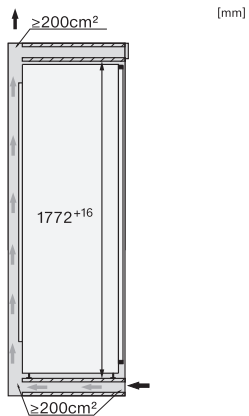

K7733E, K7763E, K7732E, K7734F, K7764E, K7743E, K7743D, K7744E, K7773D, K7774D, side view (installation drawings)